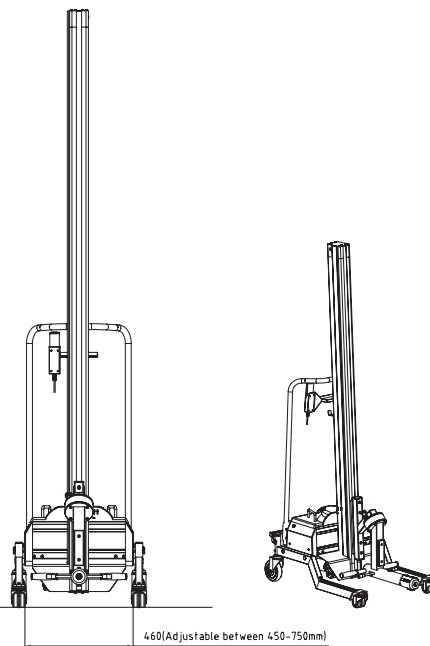

Protema elektrische hefwagen PRO120 met doorn

SPECIFICATIES:	
Art.nr.:	PRO120SH/ PRO120ME/ PRO120LO met doorn: 8291 (doorn 76 mm) of 8295 (doorn 150 mm)
Max. belasting	90 kg / 198 lbs
Slag	SH=845 ME=1395 LO=1945 (mm)
Eigen gewicht	ong. 70 kg
Hefsnelheid - hoog/laag	0,1 / 0,04 m/s
Laadspanning	120/240 V AC
Batterijspanning en capaciteit	24 V DC 17Ah
Hefcapaciteit/lading	90 kg 1m = 120 maal
Totale hoogte	SH=1440 ME=1990 LO=2540 (mm)
Wielen	Lowbuilt: voorwielen Ø60 mm, achterwielen Ø125 mm Recht (optioneel): voor- en achterwielen Ø125 mm

De Protema PRO120 met kantelbare doorn 8291 / 8295 is geschikt voor gewichten tot 90 kg (198 lbs) en is leverbaar in drie verschillende hefhoogten: SHort (kort), MEdium (gemiddeld) en LOnge (lang). Zie de technische tekening hieronder voor de gedetailleerde afmetingen. De kantelbare doorn wordt in de kern van de rol gestoken en stalen klemmen hebben grip op de binnenkant. Het hulpmiddel wordt handmatig gedraaid, vrijwel zonder inspanning. (De ladder moet apart worden besteld.)

Max load 90kg with standard legs
Max reel size: Ø650x600mm
For core 76mm