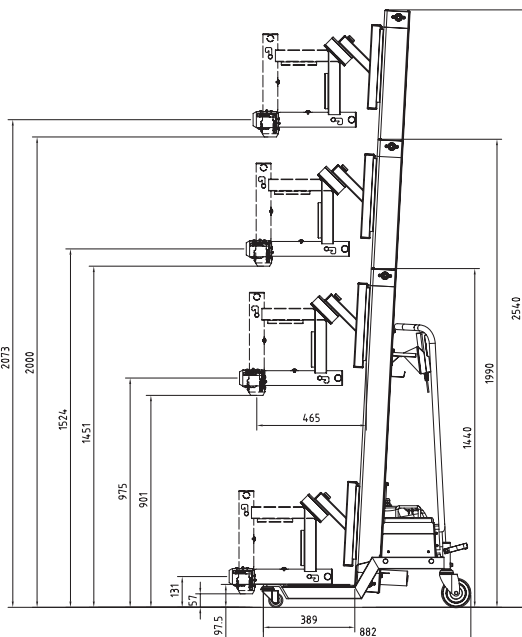

Protema elektrische hefwagen PRO120 met doorn

SPECIFICATIES:	
Art.nr.:	PRO120SH/ PRO120ME/ PRO120LO met doorn: 8291 (doorn 76 mm) of 8295 (doorn 150 mm)
Max. belasting	90 kg / 198 lbs
Slag	SH=845 ME=1395 LO=1945 (mm)
Eigen gewicht	ong. 70 kg
Hefsnelheid - hoog/laag	0,1 / 0,04 m/s
Laadspanning	120/240 V AC
Batterijspanning en capaciteit	24 V DC 17Ah
Hefcapaciteit/lading	90 kg 1m = 120 maal
Totale hoogte	SH=1440 ME=1990 LO=2540 (mm)
Wielen	Lowbuilt: voorwielen Ø60 mm, achterwielen Ø125 mm Recht (optioneel): voor- en achterwielen Ø125 mm

De Protema PRO120 met kantelbare doorn 8291 / 8295 is geschikt voor gewichten tot 90 kg (198 lbs) en is leverbaar in drie verschillende hefhoogten: SHort (kort), MEdium (gemiddeld) en LOnge (lang). Zie de technische tekening hieronder voor de gedetailleerde afmetingen. De kantelbare doorn wordt in de kern van de rol gestoken en stalen klemmen hebben grip op de binnenkant. Het hulpmiddel wordt handmatig gedraaid, vrijwel zonder inspanning. (De ladder moet apart worden besteld.)

Max load 90kg with standard legs
Max reel size: Ø650x600mm
For core 76mm