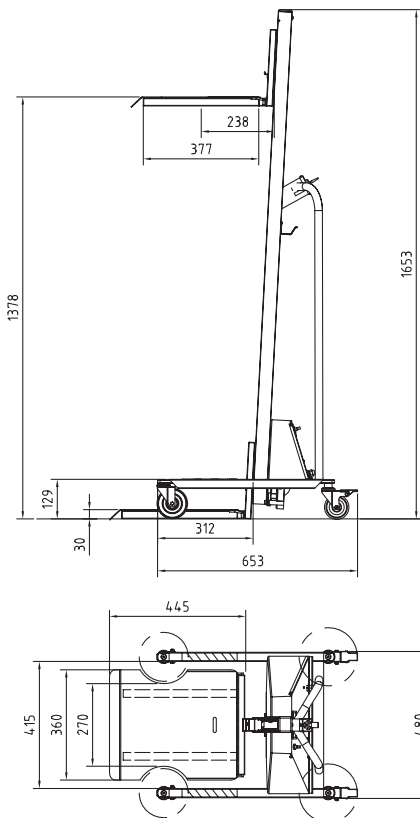

Protema elektrische hefwagen PRO40

SPECIFICATIES:	
Art.nr. (exclusief platform):	8PRO40
Max. belasting	40 kg (88 lbs) met zwaartepunt op max. 300 mm vanaf de mast
Max. hefhoogte	1380 mm
Slag	1350 mm
Eigen gewicht	20 kg (44 lbs)
Hefsnelheid	0,085 m/s
Laadspanning	120/240 V AC
Batterij / batterijoplader	12V DC 7Ah / 50 W
Hefcapaciteit/lading	100 x 40 kg x 1m
Totale hoogte	1653 mm
Wielen	Voorwielen Ø 100 mm Achterwielen (met rem) Ø 80 mm

De Protema PRO40 is geschikt voor gewichten tot 40 kg (88 lbs). Batterij met ingebouwde lader (110/240 V AC) en overbelastingsbeveiliging.
EG Cert. 12-SKM-CM-0110. Platform niet inbegrepen.

Max load 40kg @300mm from mast with standard legs and standard platform 8597

8597 Opklapbaar platform 445 x 360 mm, roestvrij staal, met vorken.