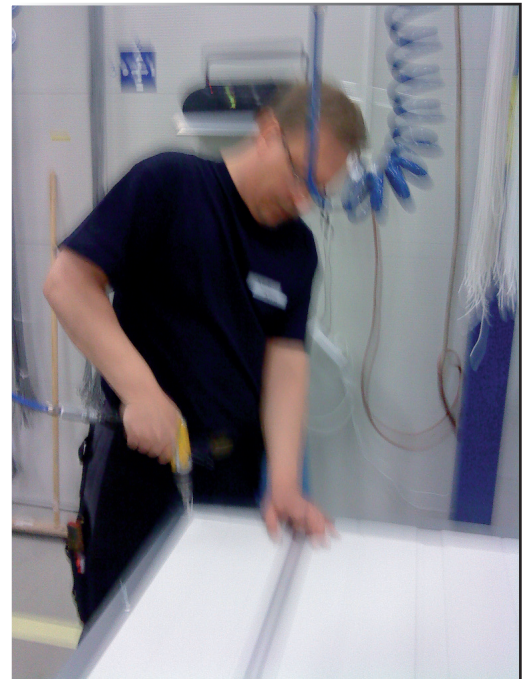

Lyftman zwenkkransen, hulpmiddel voor gereedschap

Sector:
Alle types
engineering/productie
Heffen:
Montage onderdelen
Max. capaciteit:
125 kg met Lyftman aluminium
zwenkkransen

Handgereedschap wordt vaak in
lichtgewicht kransen gehangen om het
gereedschap binnen handbereik te
houden.

Op de bovenstaande foto staat een VEEL
VOORKOMENDE CONSTRUCTIE voor
alle types montagewerk.

TAWI
Lyftman

TAWI BV, Postbus 6092
5700 ET Helmond
Tel. 0492 52 37 05
info@tawi.nl

www.TAWI.nl