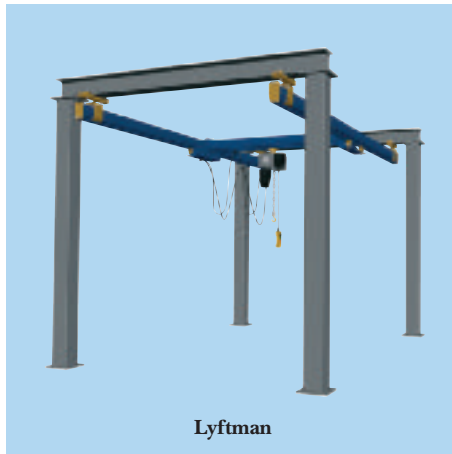

TAWI

Sweden
TAWI AB
Tel: +46 (0)300-185 00
info@tawi.se

Great Britain
TAWI UK Ltd
Tel: +44 (0)1933 277260
sales@tawi.co.uk

Germany
TAWI GmbH
Tel: +49 (0)511 438 337-0
info@tawi.de

The Netherlands
TAWI BV
Tel: +31 (0)492-523705
info@tawi.nl

USA
TAWI USA Inc
Tel: +1 (630) 655-2905
sales@tawiusa.com

Portugal
Automair Ibérica, Lda
Tel: +351 218 489 396
info@automair.com
www.automair.com

Canada VacuMove
Conveyerail Systems Inc.
Ph: 905.884.1633
info@conveyerail.com
www.conveyerail.com

Italy
Bimat LT s.a.s.
Tel: +39 011 414 35 21
bimat@bimat.it
www.bimat.it

Belgium
ATS Robotics Handling
Tel: +32 (0)9 210 04 11
robotics@atsgroep.be
www.atsgroep.be

Canada Protema lifts
Jenalex Inc
Ph: 416-485-9487
info@jenalex.ca
www.jenalex.ca

Brazil
MontarBrazil Ltda
Tel: +55 11 3832-3231
montarbrasil@montarbrasil.com.br